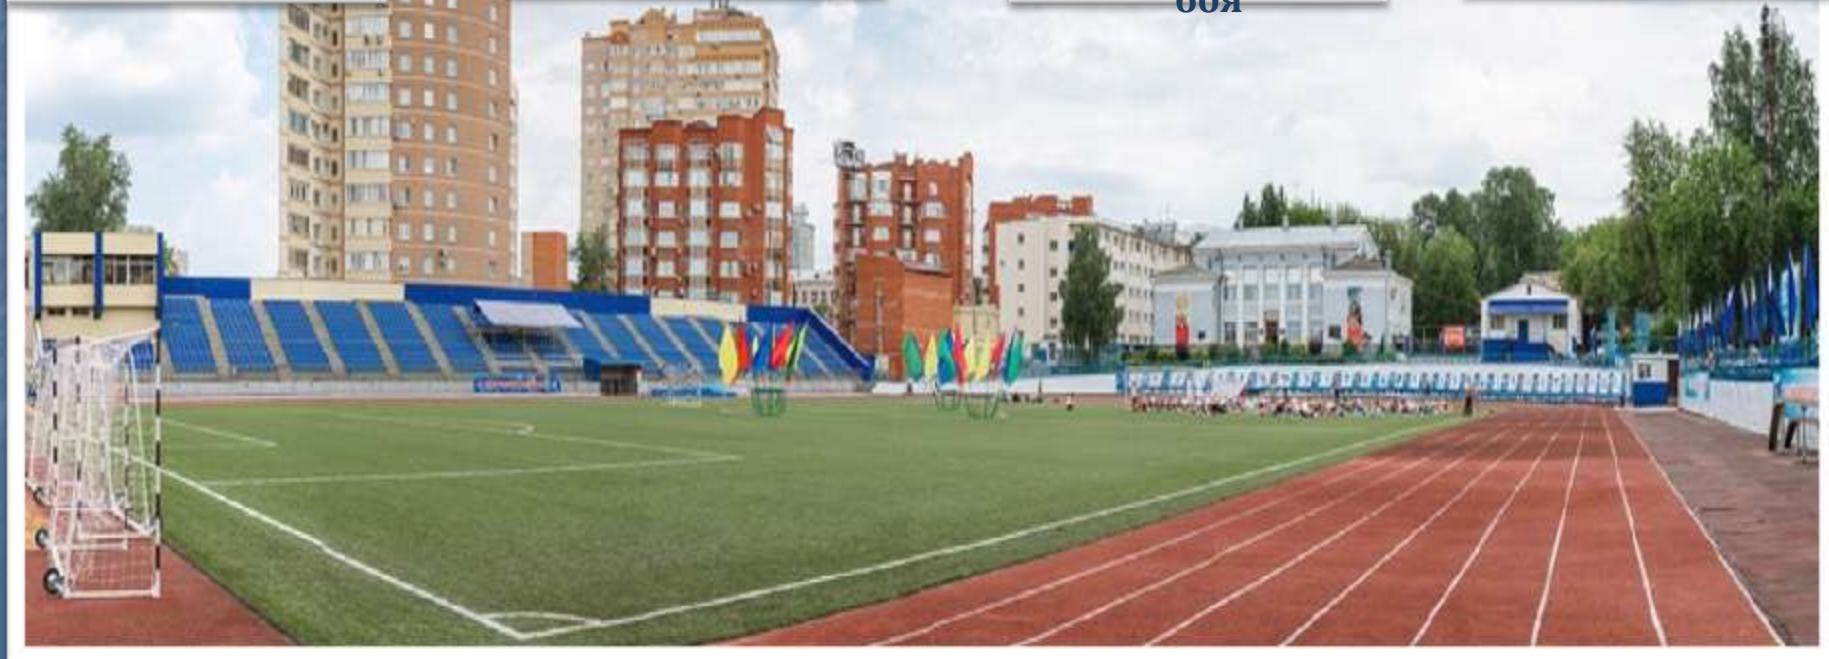

**Пермское Общество
«Динамо» предлагает:**

Спортивные сооружения для проведения спортивно-массовых мероприятий

Игровой зал

Площадка ОФП

Футбольное поле

Беговые дорожки

Зал дзюдо

Зал рукопашного
боя

Мини-футбольное
поле

Оборудование для оформления:
надувные арки «Старт», «Финиш», задник (3 м х 6 м),
надувные фигуры «Аэромен», флаги, флаговые конструкции

Инвентарь для проведения соревнований конкурсов, развлекательных мероприятий:

«Башмаки», мягкие модули (кубики), полоса препятствий
«Штурм- Лабиринт» (длина - 18 м, ширина – 4 м, высота – 4 м),
«Беличье колесо», «Гусеница», «Мышеловка», «Сумо-бол»

«Лапти», «Памперсы», «Лыжи», «Тяни-толкай»,
«Семейные трусы»